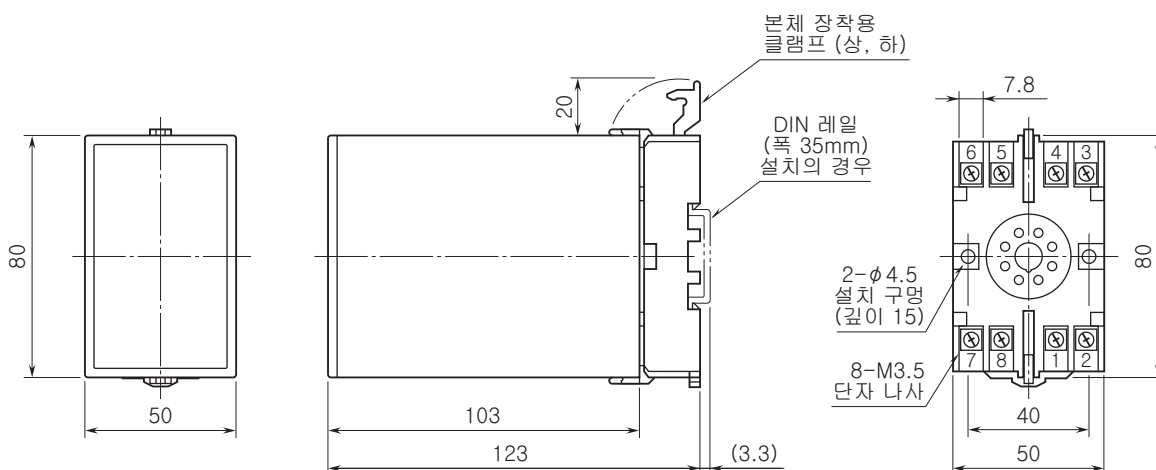

RoHS 지령

전면도 및 측면도

접지

피보호 기기의 하우징과 M-RESTER 의 접지용 단자를 반드시 연결 배선해 주십시오.
 피보호 기기에 접지 단자가 없는 경우에는 M-RESTER 만 접지해 주십시오.

외형 치수도 (단위 : mm) & 단자 번호도

블록도 & 단자 접속도

예고없이 사양 및 외관의 일부를 변경하는 경우가 있습니다.