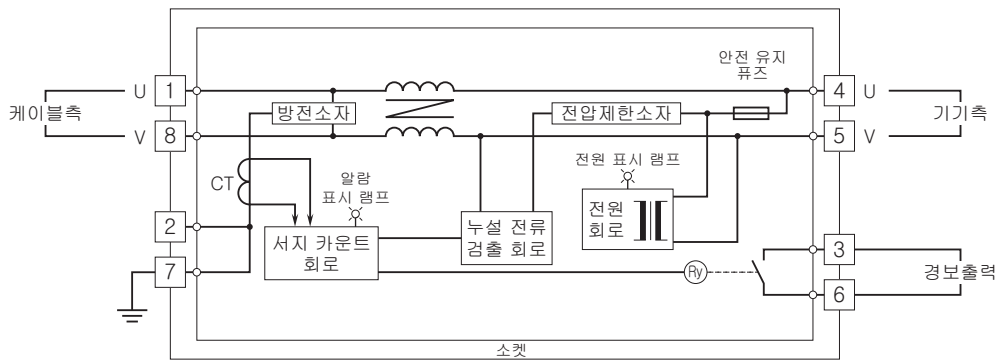

RoHS 지령

전면도 및 측면도

접지

피보호 기기의 하우징과 M-RESTER 의 접지용 단자를 반드시 연결 배선해 주십시오.
 피보호 기기에 접지 단자가 없는 경우에는 M-RESTER 만 접지해 주십시오.

외형 치수도 (단위 : mm) & 단자 번호도

블록도 & 단자 접속도

예고없이 사양 및 외관의 일부를 변경하는 경우가 있습니다.