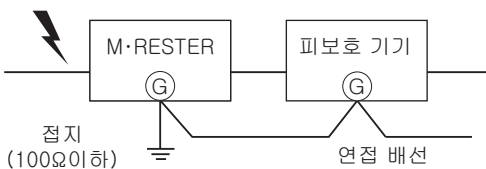

설치 사양

- 사용 온도 범위 : -5~+55℃
- 사용 습도 범위 : 30~90%RH (결로되지 않을 것)
- 설치 : 벽 또는 DIN 레일에 설치
- 질량 : 약 500g

성능

- 사용 전압 범위 :
 - 90~132V AC (MAA-100)
 - 180~264V AC (MAA-200)
 - 50/60Hz, 약 2VA
- 방전 전압 (피크값)
 - 선 간 :
 - 190V min (MAA-100)
 - 410V min (MAA-200)
 - 선-접지 간 : 400V min
- 제한 전압
 - 선 간 :
 - 380V max (MAA-100)
 - 700V max (MAA-200)
 - 선-접지 간 : 800V max
 - (피보호 기기의 회로-하우징 간의 내전압이 1000V AC 이상이어야 합니다.)
- 반응 속도 : 0.01 μ s 이하
- 누설 전류
 - 선 간 :
 - 100V AC 일 때 26mA 이하 (MAA-100)
 - 200V AC 일 때 13mA 이하 (MAA-200)
 - 선-접지 간 : 300V AC 일 때 0.1mA 이하
- 방전 내량 : 10000A (8/20 μ s)
- 최대 부하 전류 : 5A
- 내부직렬저항 : 0.5 Ω 이하 (왕복 2선)

RoHS 지령

전면도 및 측면도

접지

피보호 기기의 하우징과 M-RESTER 의 접지용 단자를 반드시 연결 배선해 주십시오.
 피보호 기기에 접지 단자가 없는 경우에는 M-RESTER 만 접지해 주십시오.

외형 치수도 (단위 : mm) & 단자 번호도

블록도 & 단자 접속도

예고없이 사양 및 외관의 일부를 변경하는 경우가 있습니다.